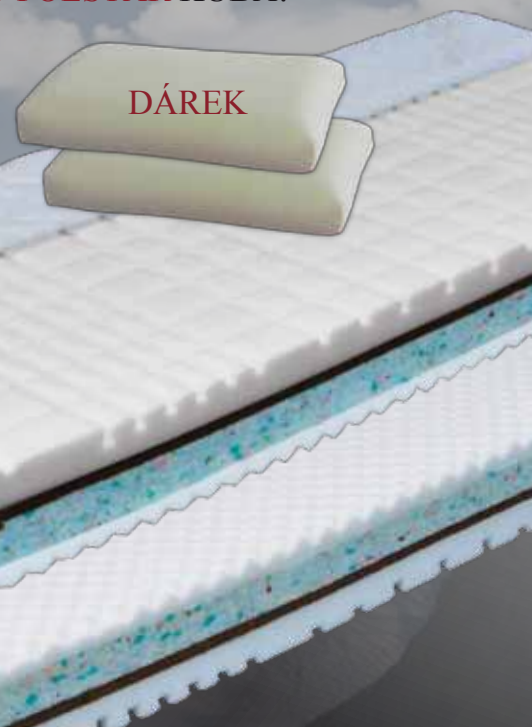

150 kg
NOSNOST
(strana HARD)

20 cm
VÝŠKA
matrace

TUHOST
(strana HARD)

TUHOST
(strana MEDIUM)

5 let
ZÁRUKA
testováno 80.000x

~~16.560,--~~ **7.380,-- Kč**
Cena při koupi 1 ks matrace: 3.990,-- Kč

o Kolekce matrací Kašmír o Kašmířská vlna patří k nejjemnějším a nejvíce ceněným textilním vláknům. Ačkoli se dnes tato vlna nezískává pouze v Kašmíru, tento pojem přetrvává, protože se původně získávala na kašmířském území. Kašmířská příze je ceněna pro své vlastnosti, kterými jsou především lehkost a jemnost. Látka Cashmere vznikla spojením kašmířské vlny a vysoce kvalitních moderních materiálů. Na potahové látce matrací z kolekce Kašmír oceníte především hebkost, snadnou údržbu, vhodnost pro alergiky a skvělé izolační vlastnosti - díky nim pomáhá odbourat u žen pocit studených nohou a naopak muži ocení fakt, že jejich tělo nebude přehřívat. Potah Cashmere je prošitý dutým vláknem vysoké hmotnosti. Je snímatelný a pratelný do teploty 60 °C. Pro snadnou manipulaci a možnost nepřetržitého používání matrace je vyroben ze 2 polovin, což ocení především ženy. Pro zdravý a dokonale komfortní spánek žádejte kolekci Kašmír u svého prodejce. o