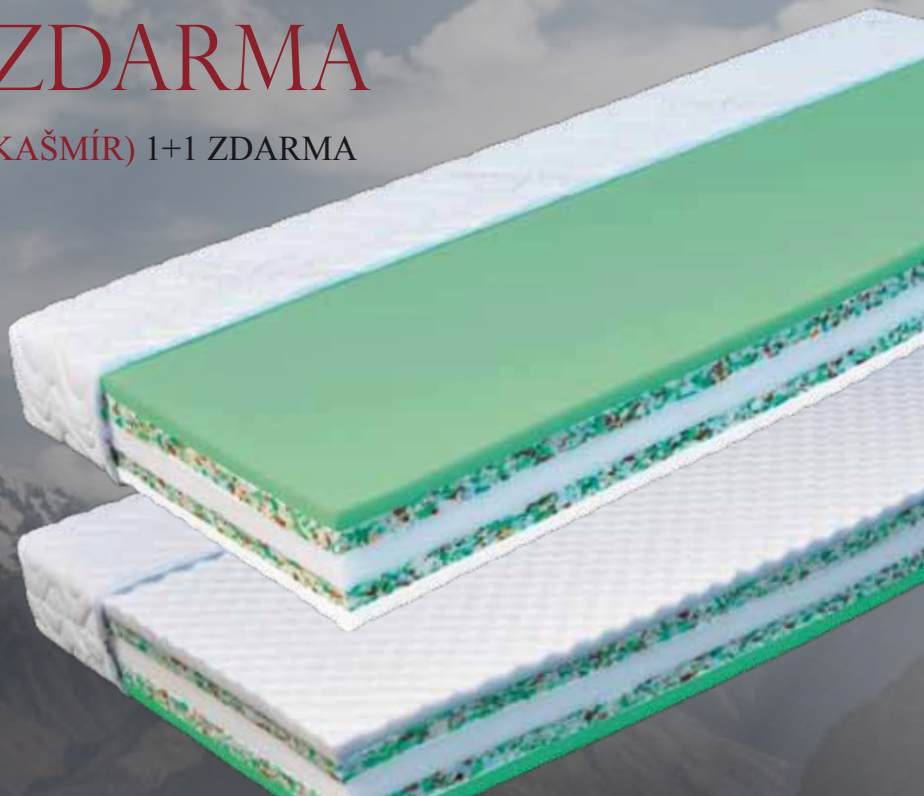

130 kg
NOSNOST
matrace

19 cm
VÝŠKA
matrace

TUHOST
(strana **HARD**)

TUHOST
(strana **SOFT**)

5 let
ZÁRUKA
testováno 80.000x

~~11 360,--~~ **5.680,-- Kč**
Cena při koupi 1 ks matrace: 3.450,-- Kč

Podmínky akce Kašmír kolekce:

Váš prodejce Kašmír kolekce: